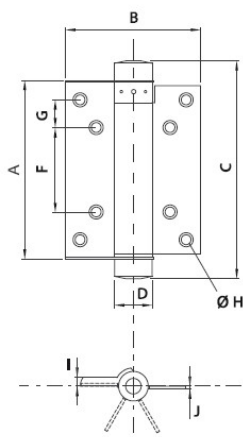

### Opis produktu

Zawias sprężynowy jednokierunkowy posiada sprężynę, która wymusza zamknięcie skrzydła.  
Wykonanie stal niklowana.  
Dobór do wielkości skrzydła, wymiary oraz nośność zgodnie z tabelą poniżej.

Nośność: 2 zawiasy			
Wymiar A (mm)	Ciężar drzwi (kg)	Szerokość drzwi (mm)	Grubość drzwi (mm)
75	15	600	18-25
100	22	700	25-30
125	27	700	30-35
150	40	750	35-40
175	55	850	40-45
200	70	1000	45-50

Wymiary zawiasów									
Kod	A	B	C	D	E	F	G	H	J
75/29	75	67,5	97	21	21	16,5	Ø 4	6	2
100/30	100	78,5	122	21	45	16,5	Ø 5	6	2
125/33	125	94	147	21	56,5	22,25	Ø 5	7	2
150/36	150	100	172	26	80	23	Ø 5	7	2,5
175/39	175	114	197	26	91	27,5	Ø 7,5	8	2,5

Produkt posiada dodatkowe opcje:

wybierz wymiar A: 75mm , 100mm , 125mm