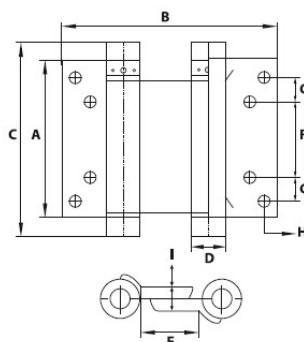

Link do produktu: <https://abadax.pl/zawias-sprezynowy-dwustronny-do-drzwi-wahadlowych-szary-p-1959.html>

zawias sprężynowy dwustronny do drzwi wahadłowych szary

Numer katalogowy

BF

Opis produktu

Nośność: 2 zawiasy			
Wymiar A (mm)	Ciężar drzwi (kg)	Szerokość drzwi (mm)	Grubość drzwi (mm)
75	15	600	18-25
100	22	700	25-30
125	27	700	30-35
150	40	750	35-40
175	55	850	40-45

Wymiary zawiasów									
Kod	A	B	C	D	E	F	G	H	I
75/29	75	117	97	21	22,5	21	16,5	Ø 4,5	12
100/30	100	134,5	122	21	24	45	16,5	Ø 5,5	12
125/33	125	161	147	21	32	57	22,5	Ø 5,5	12
150/36	150	176	172	26	42	80	23	Ø 5,5	13
175/39	175	187,5	198	26	42	91	27,5	Ø 7,2	16
200/42	200	220	228	30	35	112	29	Ø 7,2	16,5

Produkt posiada dodatkowe opcje:

wybierz wymiar A: 75mm , 100mm , 125mm