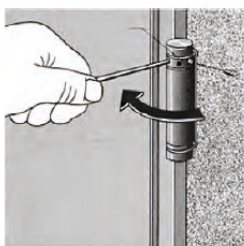

Link do produktu: <https://abadax.pl/zawias-sprezynowy-dwustronny-do-drzwi-wahadlowych-szary-p-1959.html>

zawias sprężynowy dwustronny do drzwi wahadłowych szary

Numer katalogowy

BF

Opis produktu

Nośność: 2 zawiasy			
Wymiar A (mm)	Ciężar drzwi (kg)	Szerokość drzwi (mm)	Grubość drzwi (mm)
75	15	600	18-25
100	22	700	25-30
125	27	700	30-35
150	40	750	35-40
175	55	850	40-45

Wymiary zawiasów									
Kod	A	B	C	D	E	F	G	H	I
75/29	75	117	97	21	22,5	21	16,5	Ø 4,5	12
100/30	100	134,5	122	21	24	45	16,5	Ø 5,5	12
125/33	125	161	147	21	32	57	22,5	Ø 5,5	12
150/36	150	176	172	26	42	80	23	Ø 5,5	13
175/39	175	187,5	198	26	42	91	27,5	Ø 7,2	16
200/42	200	220	228	30	35	112	29	Ø 7,2	16,5