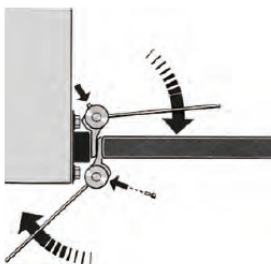

Link do produktu: <https://abadax.pl/zawias-sprezynowy-dwustronny-do-drzwi-wahadlowych-szary-p-1959.html>

zawias sprężynowy dwustronny do drzwi wahadłowych szary

Numer katalogowy

BF

Opis produktu

Nośność: 2 zawiasy			
Wymiar A (mm)	Ciężar drzwi (kg)	Szerokość drzwi (mm)	Grubość drzwi (mm)
75	15	600	18-25
100	22	700	25-30
125	27	700	30-35
150	40	750	35-40
175	55	850	40-45

Wymiary zawiasów									
Kod	A	B	C	D	E	F	G	H	I
75/29	75	117	97	21	22,5	21	16,5	Ø 4,5	12
100/30	100	134,5	122	21	24	45	16,5	Ø 5,5	12
125/33	125	161	147	21	32	57	22,5	Ø 5,5	12
150/36	150	176	172	26	42	80	23	Ø 5,5	13
175/39	175	187,5	198	26	42	91	27,5	Ø 7,2	16
200/42	200	220	228	30	35	112	29	Ø 7,2	16,5

Produkt posiada dodatkowe opcje:

wybierz wymiar A: 75mm , 100mm , 125mm