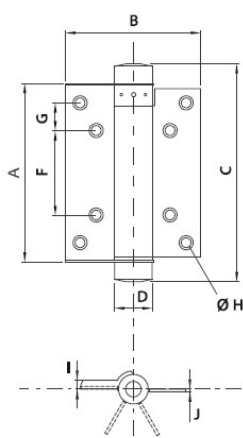

Link do produktu: <https://abadax.pl/zawias-sprezynowy-75mm-nikiel-p-1960.html>

zawias sprezynowy 75mm nikiel

Numer katalogowy

BF

Opis produktu

Zawias sprezynowy jednokierunkowy posiada sprężynę, która wymusza zamknięcie skrzydła.
Wykonanie stal nikielowana.
Wielkości skrzydła, wymiary oraz nośność zgodnie z tabelą poniżej A=75mm

Nośność: 2 zawiasy			
Wymiar A (mm)	Ciężar drzwi (kg)	Szerokość drzwi (mm)	Grubość drzwi (mm)
75	15	600	18-25
100	22	700	25-30
125	27	700	30-35
150	40	750	35-40
175	55	850	40-45
200	70	1000	45-50

Wymiary zawiasów										
Kod	A	B	C	D	E	F	G	H	I	J
75/29	75	67,5	97	21	21	16,5	Ø 4	6	2	
100/30	100	78,5	122	21	45	16,5	Ø 5	6	2	
125/33	125	94	147	21	56,5	22,25	Ø 5	7	2	
150/36	150	100	172	26	80	23	Ø 5	7	2,5	
175/39	175	114	197	26	91	27,5	Ø 7,5	8	2,5	