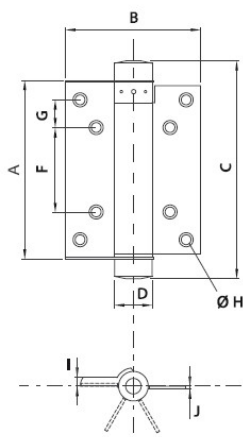

Link do produktu: <https://abadax.pl/zawias-sprezynowy-75mm-nikiel-p-1960.html>

zawias sprezynowy 75mm nikiel

Numer katalogowy

BF

Opis produktu

Zawias sprezynowy jednokierunkowy posiada sprężynę, która wymusza zamknięcie skrzydła.
Wykonanie stal nikielowana.

Wielkości skrzydła, wymiary oraz nośność zgodnie z tabelą poniżej A=75mm

Nośność: 2 zawiasy			
Wymiar A (mm)	Ciężar drzwi (kg)	Szerokość drzwi (mm)	Grubość drzwi (mm)
75	15	600	18-25
100	22	700	25-30
125	27	700	30-35
150	40	750	35-40
175	55	850	40-45
200	70	1000	45-50

Wymiary zawiasów										
Kod	A	B	C	D	E	F	G	H	I	J
75/29	75	67,5	97	21	21	16,5	Ø 4	6	2	
100/30	100	78,5	122	21	45	16,5	Ø 5	6	2	
125/33	125	94	147	21	56,5	22,25	Ø 5	7	2	
150/36	150	100	172	26	80	23	Ø 5	7	2,5	
175/39	175	114	197	26	91	27,5	Ø 7,5	8	2,5	