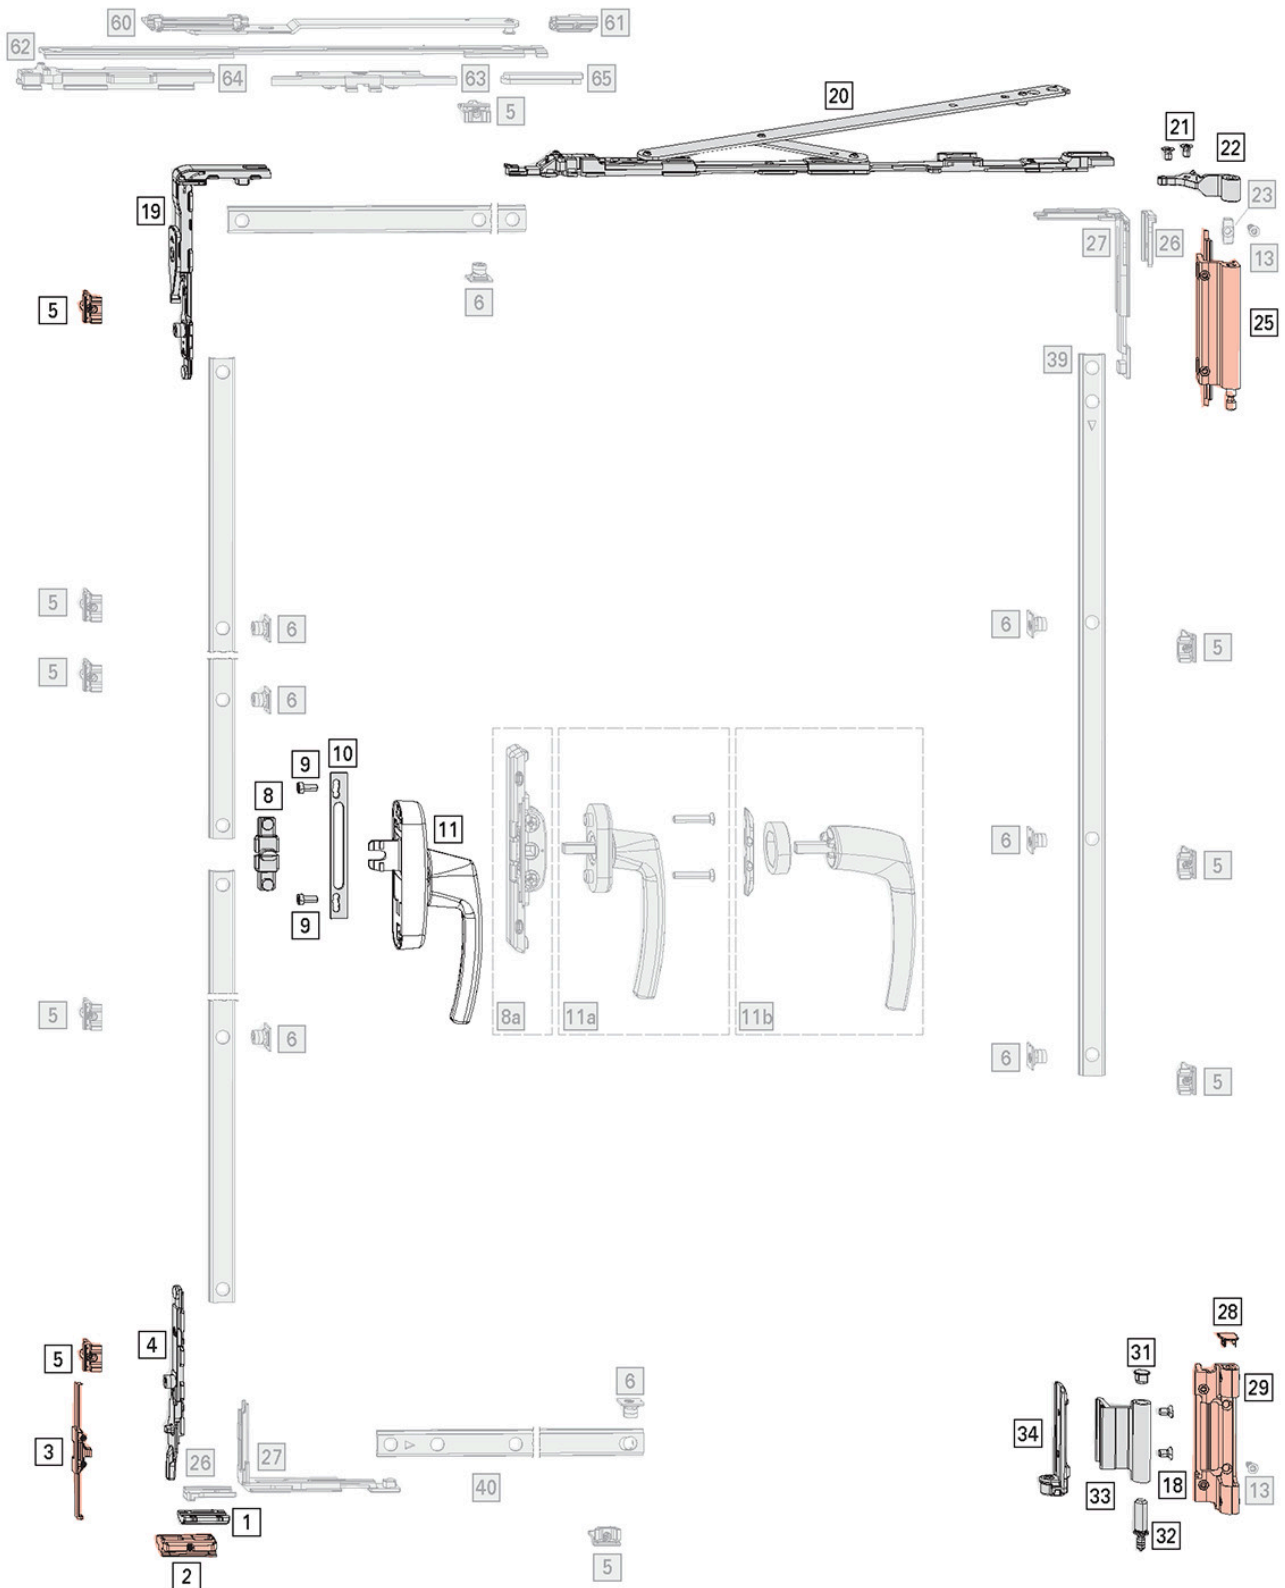

Dane aktualne na dzień: 01-07-2026 12:47

Link do produktu: <https://abadax.pl/roto-klamka-r-line-z-kluczem-p-1864.html>

Roto: klamka R-line z kluczem

Numer katalogowy

RT4906

Opis produktu

Klamka okienna Roto-line z kluczem do okien aluminiowych.
Identyczne kodowanie klucza.
W zestawie klucze [2szt]
Zestaw mocujący należy zamówić osobno.

RU | 90 - 130 kg

Produkt posiada dodatkowe opcje:

wybierz kolor: srebrny , biały