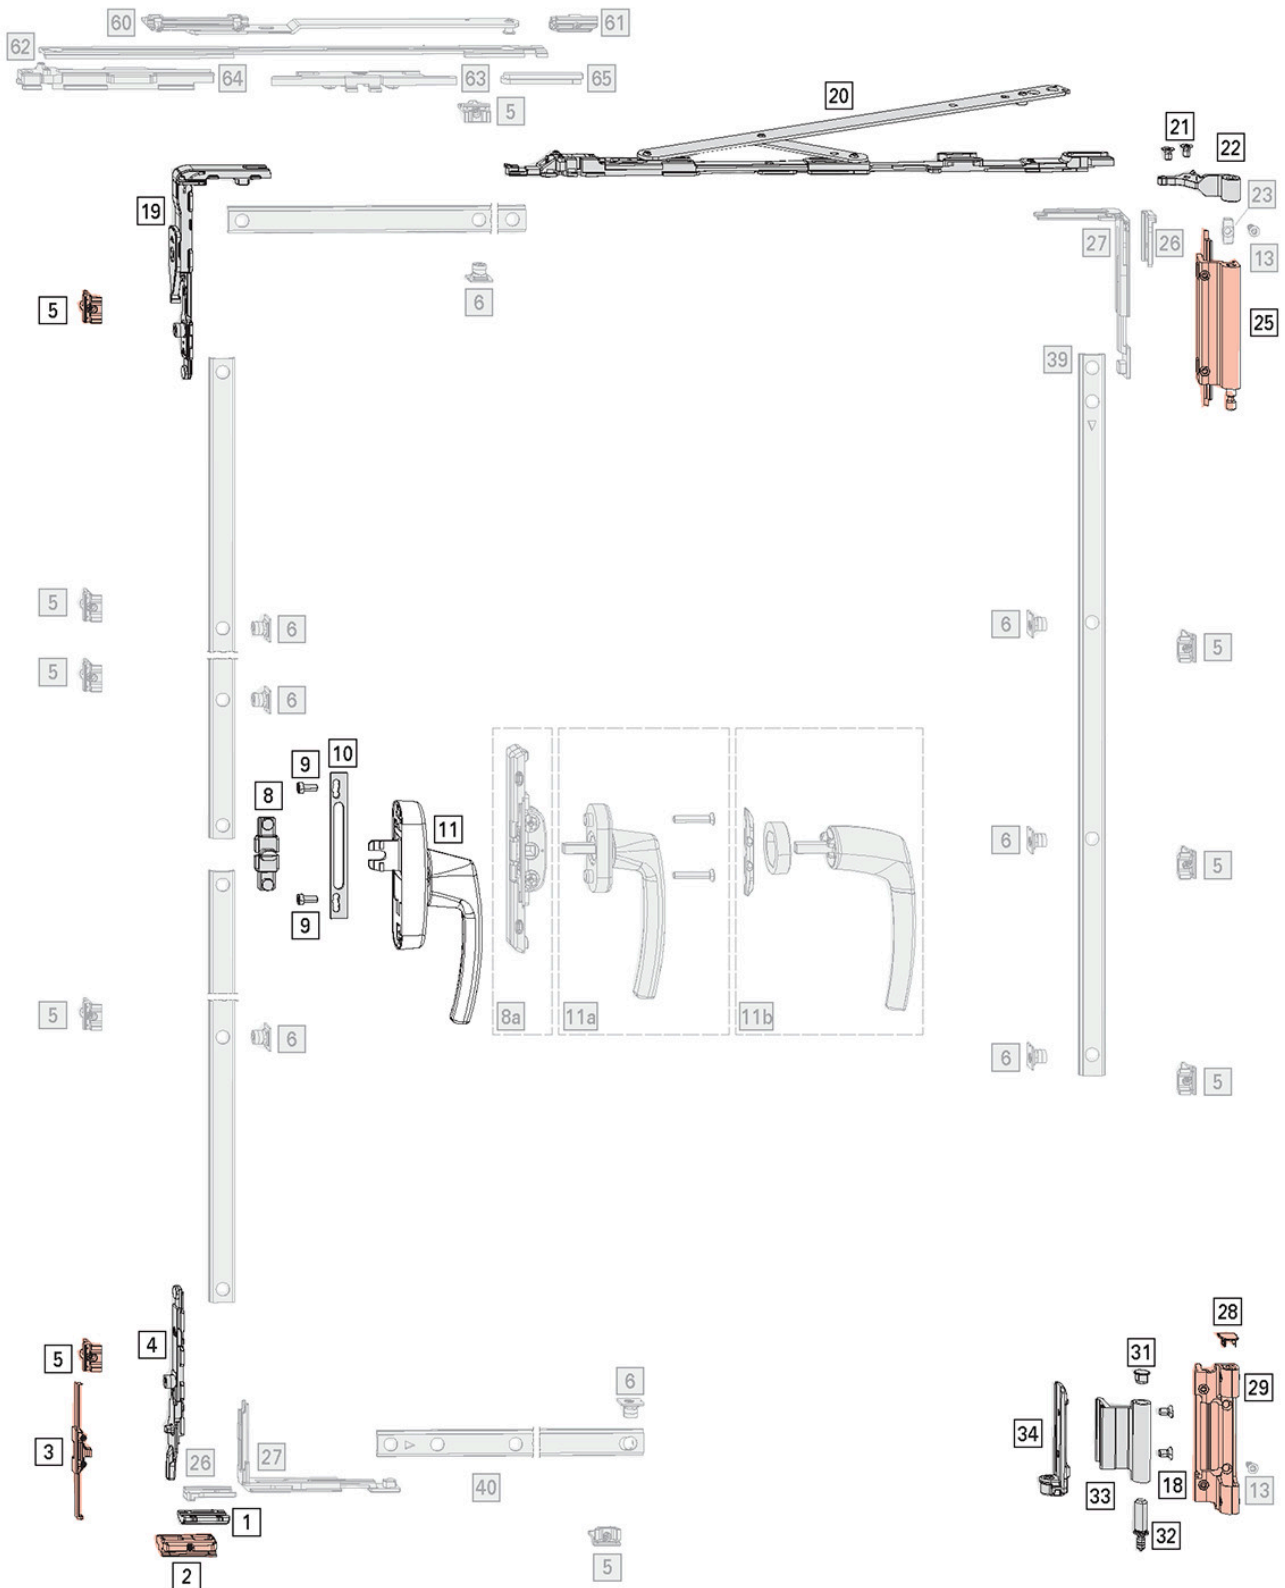

Dane aktualne na dzień: 17-05-2026 08:23

Link do produktu: <https://abadax.pl/roto-klamka-r-line-z-kluczem-p-1864.html>

Roto: klamka R-line z kluczem

Numer katalogowy

RT4906

Opis produktu

Klamka okienna Roto-line z kluczem do okien aluminiowych.
Identyczne kodowanie klucza.
W zestawie klucze [2szt]
Zestaw mocujący należy zamówić osobno.

RU | 90 - 130 kg

Produkt posiada dodatkowe opcje:

wybierz kolor: srebrny , biały