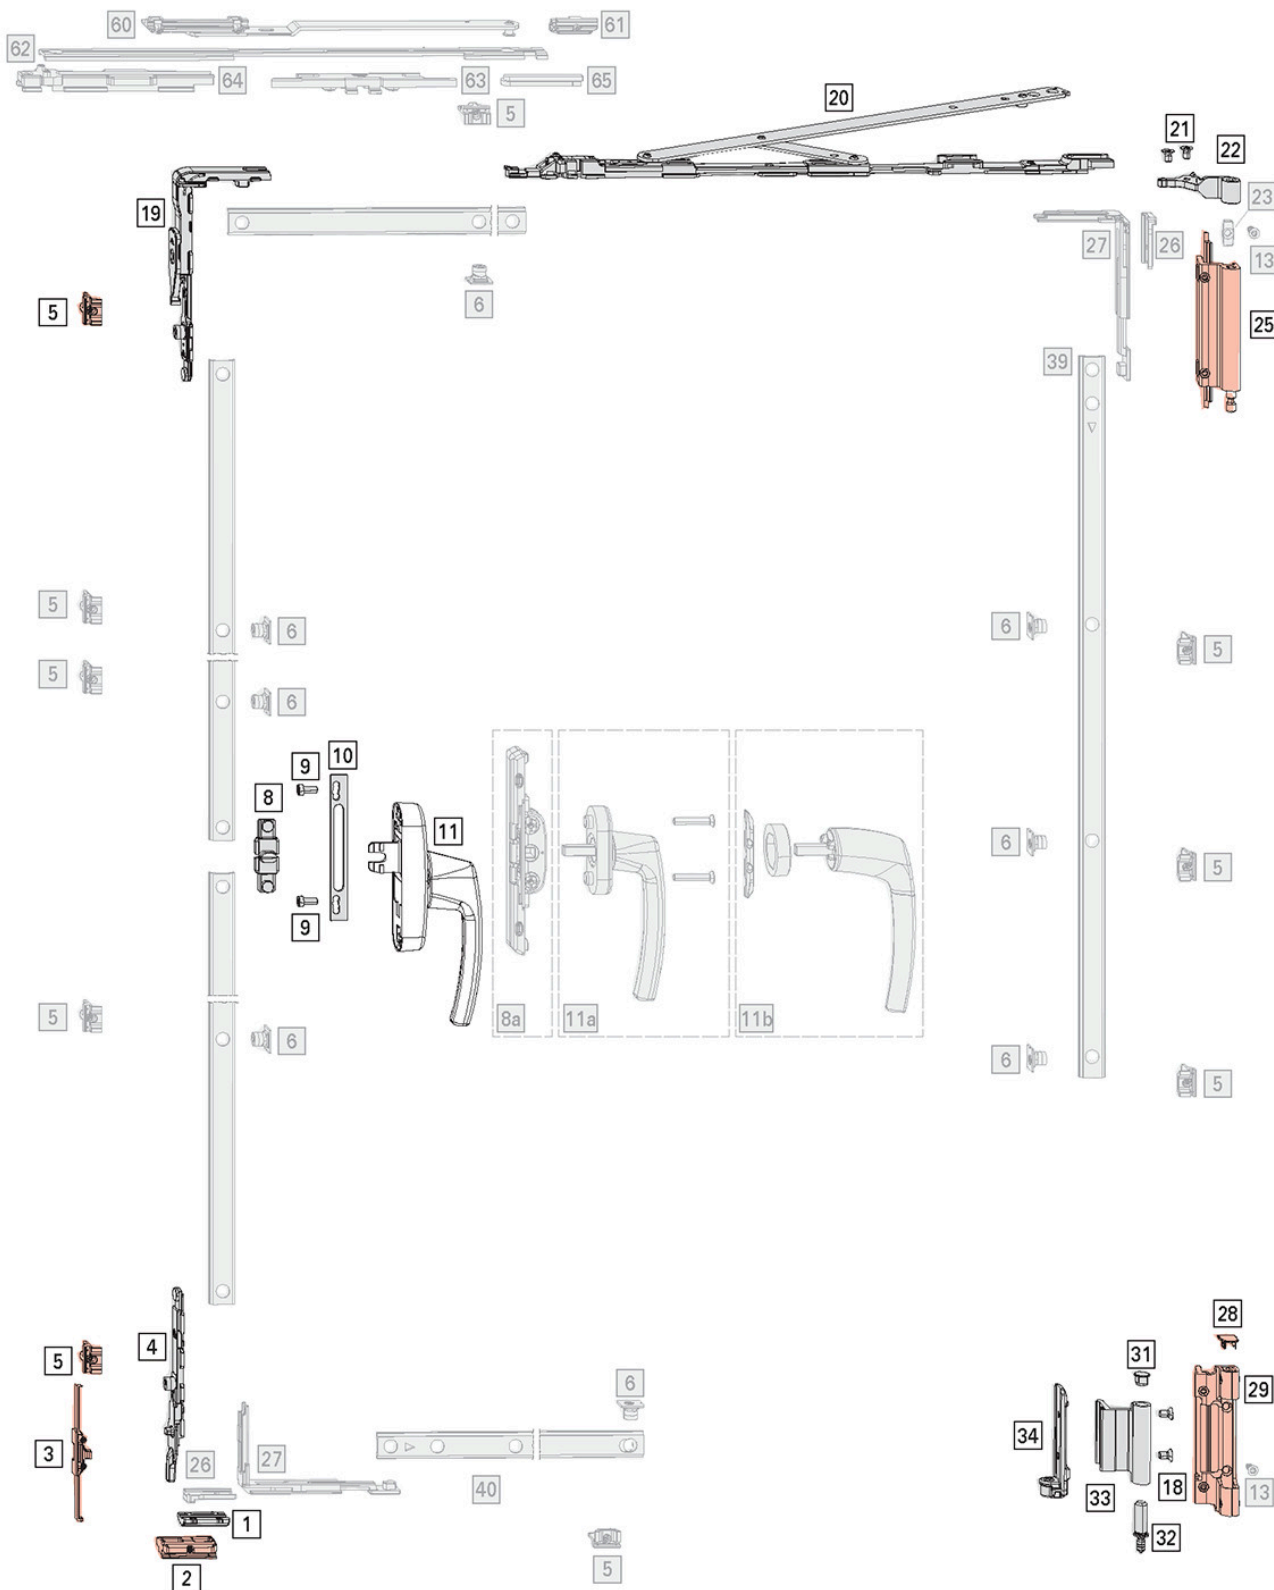

Dane aktualne na dzień: 07-04-2026 05:45

Link do produktu: <https://abadax.pl/roto-klamka-r-line-p-1743.html>

Roto: klamka R-line

Numer katalogowy

RT00

Opis produktu

Klamka okienna Roto-line do okien aluminiowych [11]

RU | 90 - 130 kg

Produkt posiada dodatkowe opcje:

wybierz kolor: srebrny , biały , grafitowy