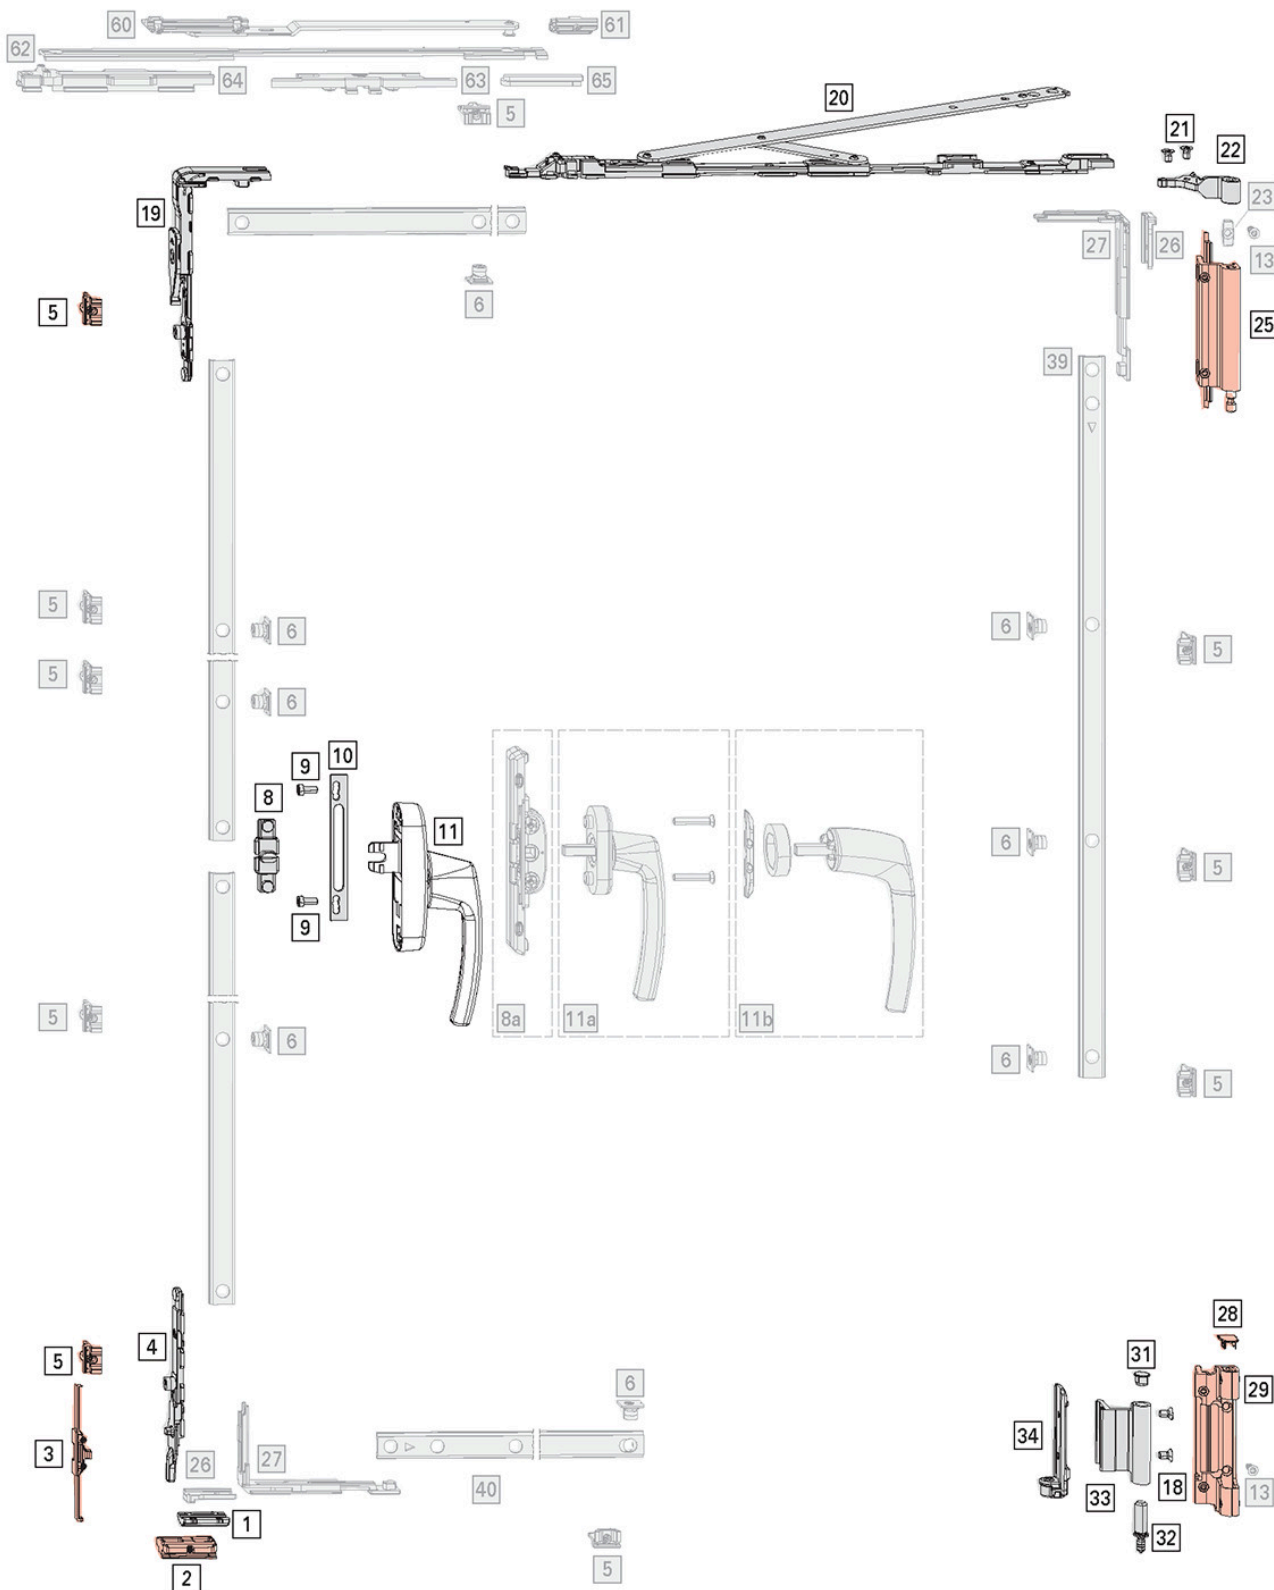

Dane aktualne na dzień: 06-07-2026 23:36

Link do produktu: <https://abadax.pl/roto-klamka-r-line-p-1743.html>

Roto: klamka R-line

Numer katalogowy

RT00

Opis produktu

Klamka okienna Roto-line do okien aluminiowych [11]

RU | 90 - 130 kg

Produkt posiada dodatkowe opcje:

wybierz kolor: srebrny , biały , antracyt