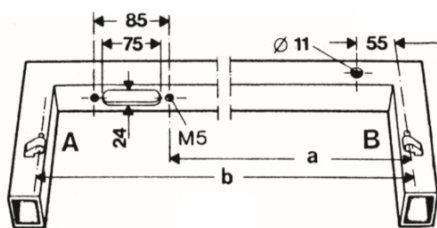

Link do produktu: <https://abadax.pl/geze-ts4000-is-rolka-sterujaca-z-linka-p-1577.html>

Geze: TS4000-IS rolka sterująca z linką

Numer katalogowy

0583

Opis produktu

Rolka sterująca z linką do samozamykacza GEZE TS4000 IS.

Wpuszczany w ościeżnicę mechanizm rolki jest sterowany przez zamykające się skrzydło bierne, zwalnia blokadę samozamykacza skrzydła czynnego.

Zastosowanie do drzwi dwuskrzydłowych w których odległość pomiędzy zawiasami obu skrzydeł wynosi :

B (mm)	A (mm)
1200-1500	1050
1500-1800	1350
1800-2100	1650
2100-2400	1950
2400-2700	2250
2700-	2550

Produkt posiada dodatkowe opcje:

wybierz wymiar b: 1200-1500 , 1500-1800 , 1800-2100 , 2100-2400